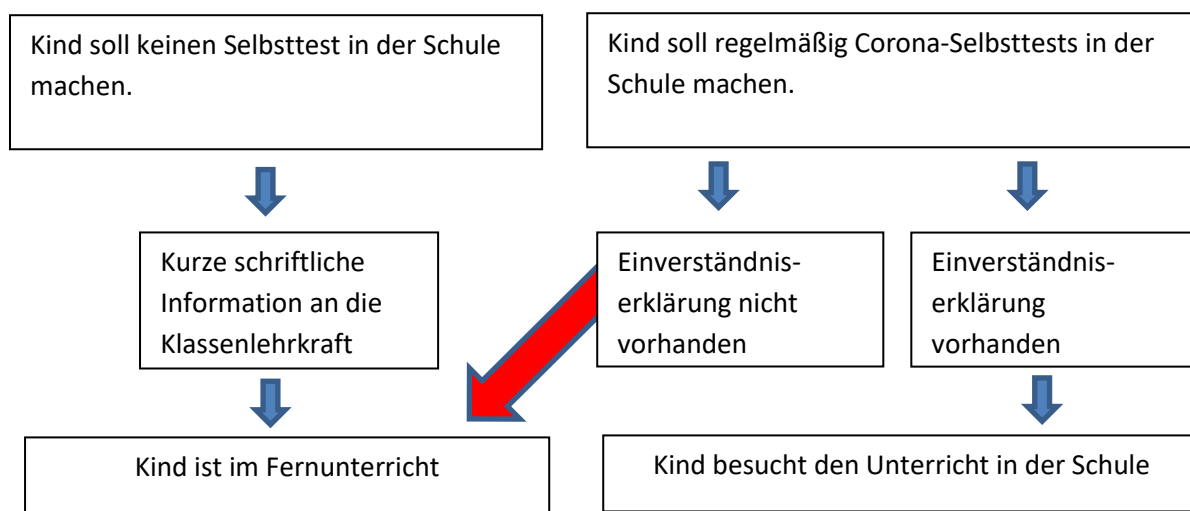

14.04.2021

An die Eltern unserer Schule

Information zur Teststrategie an der Michel-Buck-Schule

An unserer Schule finden ab dem 19.04.2021 Corona-Selbsttests verbindlich statt. Schulkinder, die die Schule besuchen, müssen diesen Test zwingend durchführen. Folgende Möglichkeiten sind vorgesehen:

Bereits am ersten Unterrichtstag in der Schule muss die Einverständniserklärung ausgefüllt abgegeben werden.

Ohne Einverständniserklärung muss Ihr Kind das Schulgelände sofort verlassen!

Ab diesem Zeitpunkt sind Sie als Erziehungsberechtigte im vollen Umfang für Ihr Kind verantwortlich.

Informationen zur Organisation des Unterricht erhalten Sie in einem weiteren Schreiben.

Mit freundlichen Grüßen

Peter Schelkle

Sekretariat besetzt: Mo. - Fr. 7.15 – 12.00 Uhr, Di. und Do. 14.00 – 15.00 Uhr
Zufahrt über Blumenstraße